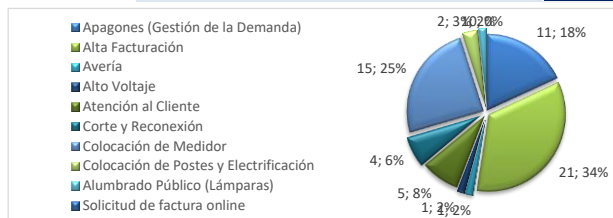

**Tipos de casos**

Reclamaciones	29
Quejas	32
Denuncias	0
<b>Total</b>	<b>61</b>

**Solicitudes por Genero**

Femenino	27
Masculino	34
<b>Total</b>	<b>61</b>

**Clasificación de los casos por motivo**

Apagones (Gestión de la Demanda)	11
Alta Facturación	21
Avería	1
Alto Voltaje	1
Atención al Cliente	5
Corte y Reconexión	4
Colocación de Medidor	15
Colocación de Postes y Electrificación	2
Alumbrado Público (Lámparas)	1
Solicitud de factura online	0
<b>Total</b>	<b>61</b>