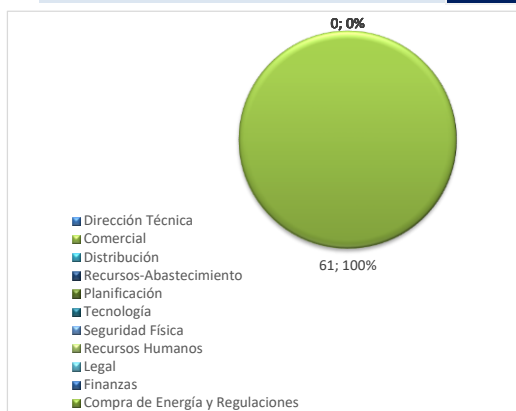

Tipos de casos

Reclamaciones	29
Quejas	32
Denuncias	0
Total	61