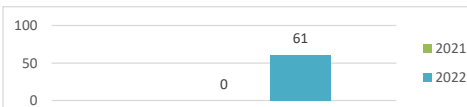

Cuadro comparativo de Solicitudes Recibidas

octubre - diciembre

2021	2022
0	61